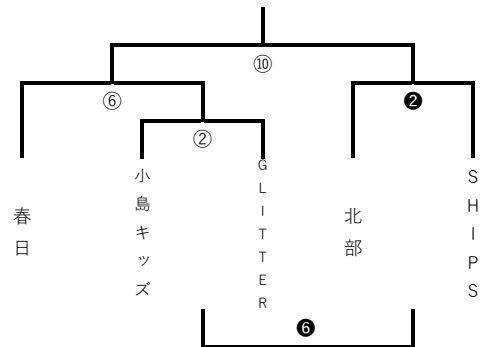

R8年度 KTN杯（小学生の部）組み合わせ

【男子の部】

★予選リーグ

★順位決定戦

⑨ A 3位 ————— B 3位 ⑨ A 2位 ————— B 2位

⑩ A 1位 ————— B 1位

【女子の部】

★トーナメント戦

【エンジョイの部】

★リーグ戦（交流戦）

【連絡事項】

- ・全試合15分ー10分ー15分で行う。
- ・エンジョイのタイムアウトは前後半で1回のみ。
- ・男子の予選リーグは得点制（勝ち2点・同点1点・負け0点）とし、同点の場合は①総得点の多いチーム②総失点の少ないチーム③得失点差の多いチーム順で決定する。
- ・男子の予選リーグ以外の試合（エンジョイ含む）は同点の場合、7mスロー（3人、以下サドンデス方式）にて勝敗を決定する。