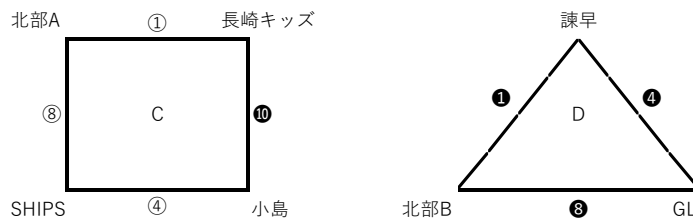

【エンジョイの部】

★リーグ戦（交流戦）

【連絡事項】

- ・全試合15分ー10分ー15分で行う。
- ・エンジョイのタイムアウトは前後半で1回のみ。
- ・男子の予選リーグは得点制（勝ち2点・同点1点・負け0点）とし、同点の場合は①総得点の多いチーム②総失点の少ないチーム③得失点差の多いチーム順で決定する。
- ・男子の予選リーグ以外の試合（エンジョイ含む）は同点の場合、7mスロー（3人、以下サドンデス方式）にて勝敗を決定する。

タイムテーブル

試合時間	○Aコート（奥側）				●Bコート（入口側）			
	種別	組合せ	オフィシャル	審判	種別	組合せ	オフィシャル	審判
1 9:00~9:40	エンジョイ	北部A — 長崎キッズ	小島		エンジョイ	諫早 — 北部B	GLITTER	
2 9:50~10:30	女子	小島キッズ — GLITTER	春日	公認審判員	女子	北部 — SHIPS	小島	公認審判員
3 10:40~11:20	男子	諫早 — SHIPS	GLITTER	公認審判員	男子	春日 — 小島キッズ	北部	公認審判員
4 11:30~12:10	エンジョイ	SHIPS — 小島	北部A		エンジョイ	諫早 — GLITTER	北部B	
5 12:20~13:00	男子	諫早 — GLITTER	SHIPS	公認審判員	男子	春日 — 北部	小島キッズ	公認審判員
6 13:10~13:50	女子	春日 — ②勝者	諫早	公認審判員	女子	②敗者 — ②敗者	②勝者	公認審判員
7 14:00~14:40	男子	SHIPS — GLITTER	諫早	公認審判員	男子	小島キッズ — 北部	春日	公認審判員
8 14:50~15:30	エンジョイ	北部A — SHIPS	長崎キッズ		エンジョイ	北部B — GLITTER	諫早	
9 15:40~16:20	男子	A 3位 — B 3位	A 1位	公認審判員	男子	A 2位 — B 2位	B 1位	公認審判員
10 16:30~17:10	女子	⑥勝者 — ②勝者	⑥敗者	公認審判員	エンジョイ	長崎キッズ — 小島	SHIPS	
11 17:20~18:00	男子	A 1位 — B 1位	⑨勝者	公認審判員				

※ 8時開館・設営、8時40分から代表者会議、8時50分から開会式、全試合終了後に表彰式・コートの作り替え（社会人用）を行う。

※ エンジョイはサブアリーナのゴール設営後、そのままアップ又はギャラリーで待機。

※ メインアリーナの設営はチャレンジで行う。

※ 今大会の試合結果を全国大会長崎県予選のシードに充てる。